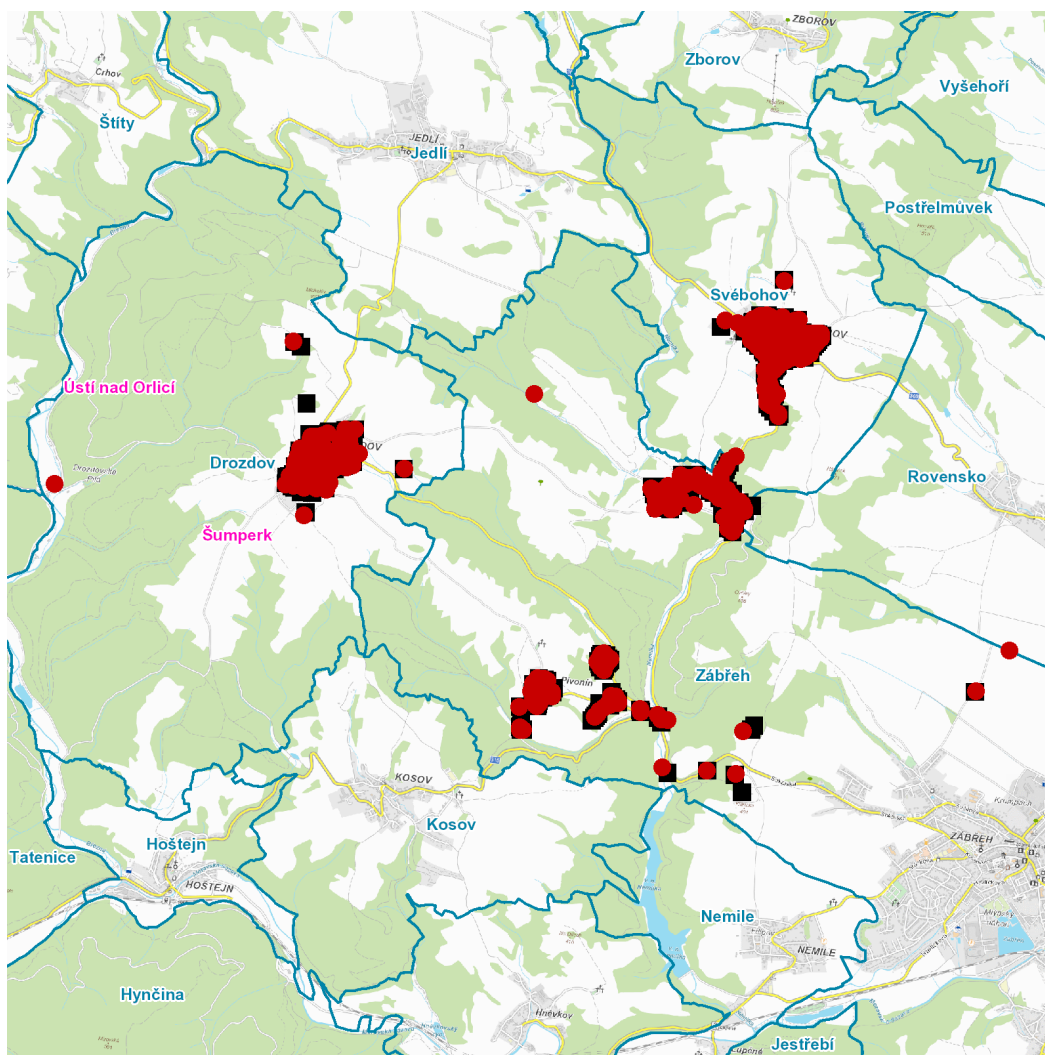

dne **30. 3. 2023** od **8:00** do **16:00** hodin

Plánovaná odstávka zahrnuje tyto lokality:**Drozdov (okres Šumperk)**

č. p. 1, 2, 3, 4, 6, 7, 9-27, 29, 30, 32-53, 55, 56, 57, 58, 63, 64, 66, 67, 69, 70, 71, 74, 76-80, 82-111, 113, 115, 116, 118-123, 125-129, 131, 132, 133, 134, 136, 137, 140, 144, 148-159, 161, 162, 164, 165

č. ev. 1, 2, 3, 5-9, 12-22, 24-31, 33, 34, 35, 36, 39, 40, 41, 44, 45, 48, 49, 50, 51

kat. území **Pivonín** (kód **721191**): **parcelní č.** 1, 6, 47, 81, 96/1, 106, 509/1

část obce **Václavov**

č. p. 2-9, 11, 12, 13, 15, 16, 18, 20-25, 27-31, 33, 34, 36, 38, 40, 41, 42, 44, 45, 47, 49, 50, 51, 53, 54, 55, 56, 58, 60, 61, 65, 66, 69-77, 79-95, 99

č. ev. 1

část obce **Zábřeh**

Sokolská: č. o. 101; **č. ev.** 85

kat. území **Zábřeh na Moravě** (kód **789429**): **parcelní č.** 4297/4, 4693/3, 4795, 4822, 5458/8

kat. území **Václavov u Zábřeha** (kód **776009**): **parcelní č.** 61, 94, 153, 779/4, 900

dne 30. 3. 2023 od 8:00 do 16:00 hodin**Orientační mapový podklad odstávkou dotčených lokalit****VYSVĚTLIVKY**

- – adresy dotčené odstávkou elektřiny
- – místa připojení k elektrické síti dotčená odstávkou